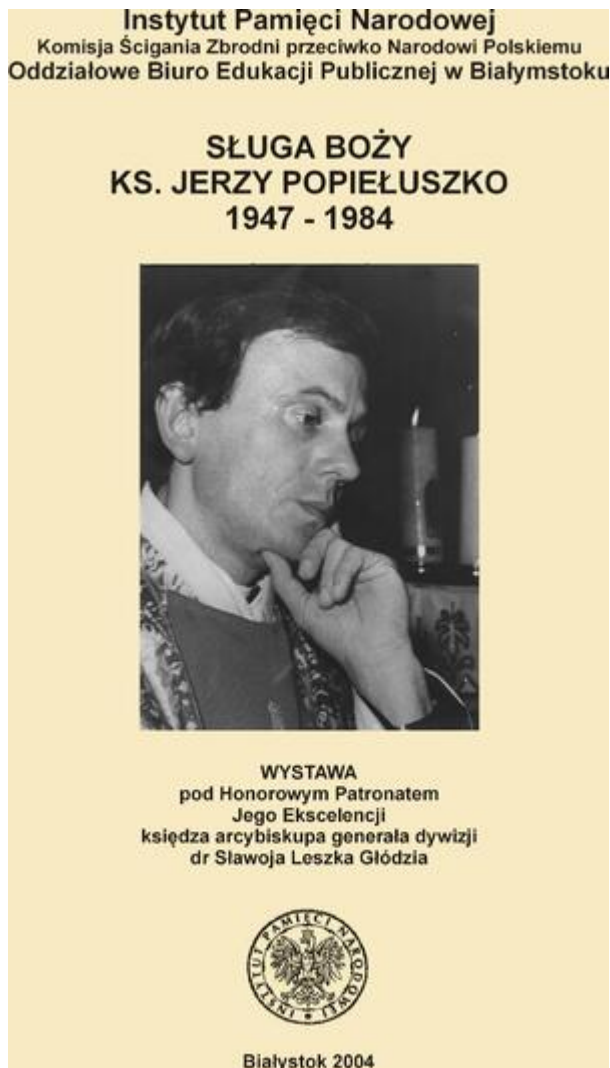

Instytut Pamięci Narodowej - Poznań

<https://poznan.ipn.gov.pl/pl7/aktualnosci/36613,Prezentacja-wystawy-Sluga-Bozy-ks-Jerzy-Popieluszko-Kolo-1731-pazdziernika-2016.html>
27.04.2024, 12:15

Prezentacja wystawy „Sługa Boży ks. Jerzy Popiełuszko” - Koło, 17-31 października 2016

Instytut Pamięci Narodowej Oddział w Poznaniu oraz Szkoła Podstawowa nr 1 w Kole zapraszają do zwiedzenia wystawy „Sługa Boży ks. Jerzy Popiełuszko (1947-1984)”. Jest to kopia wystawy przygotowanej przez białostocki oddział IPN.

Wystawa przedstawia życie i działalność duszpasterską ks. Jerzego, jego męczeńską śmierć, a także percepcję idei „Zło dobrem zwyciężaj”, która stała się mottem opozycji demokratycznej w Polsce w latach osiemdziesiątych XX wieku. Ukazuje dramatyczne okoliczności śmierci i pokazowy proces byłych oficerów SB, którzy dokonali zbrodni. Widz, także ten młody, który nie doświadczył okresu PRL-u, może prześledzić historię życia kapłana - przedstawiciela instytucji Kościoła, uznanego za wroga nr 1 przez komunistyczne służby.

Miejsce: Koło, Szkoła Podstawowa nr 1, ul. Szkolna 2a

Termin: 17-31 października 2016 r.

Zwiedzanie: pon. - pt. w godz. 10-14

Wstęp wolny.

Zapraszamy.

Wystawa „Sługa Boży ks. Jerzy Popiełuszko” PLANSZA TYTUŁOWA